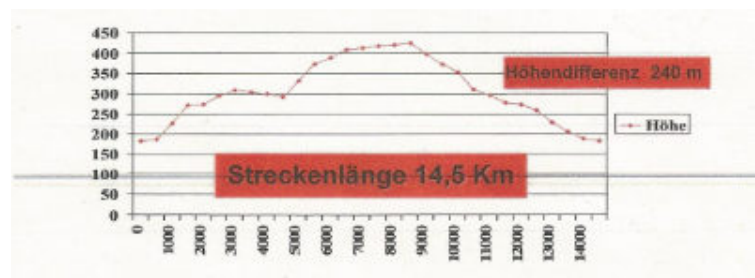

Den nächsten Testlauf in Schönau werden wir am **22.11.2014** machen – ebenfalls **15:00 Uhr Treffpunkt Parkplatz SFZ Schönau.**

Manuela Möhrle ist dabei einige laufbegeisterte Eltern der Leichtathletik-Kids für den Adventslauf am 14.12.2014 zu gewinnen. Wäre schön, wenn wir stark vertreten sind.

Terminvormerkungen

Für 2014 haben wir noch zwei Termine in unseren Kalendern,
20.12.2014 ‚Glühweintermin‘ - Stangenberghalle

31.12.2014 Silvesterlauf – Bachweg

Zu den Terminen erhaltet ihr noch gesonderte Informationen.